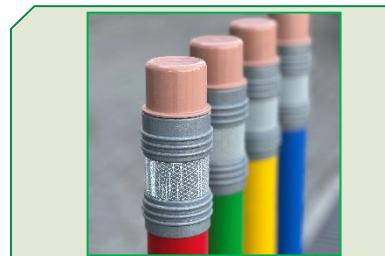

Descrição técnica da baliza lápis escolar

A baliza flexível lápis, é composta por 2 tubos para oferecer uma maior resistência que os normais balizadores, mantendo as mesmas propriedades flexíveis para que retorne à sua posição original depois de ser transposta por veículos;

Um corpo cilíndrico em poliuretano, com 8 cm de diâmetro e 100 cm de altura, em 4 cores*, construído num único corpo com tubo interior e um topo também em poliuretano, com o formato semelhante ao lapis com a borracha acoplada;

Com 1 banda refletora branca nível RA2. Resistente ao impacto, pré-revestidas com adesivo sensível à pressão e excede os valores de refletividade da ASTM Tipo III.

A sua fixação ao pavimento é feita por uma âncora metálica colada com recurso a bucha química;

A baliza lapis escolar flexível tem certificação CE EN 12899-3:2007.

* disponível em quatro cores (verde, vermelho, amarelo e azul)