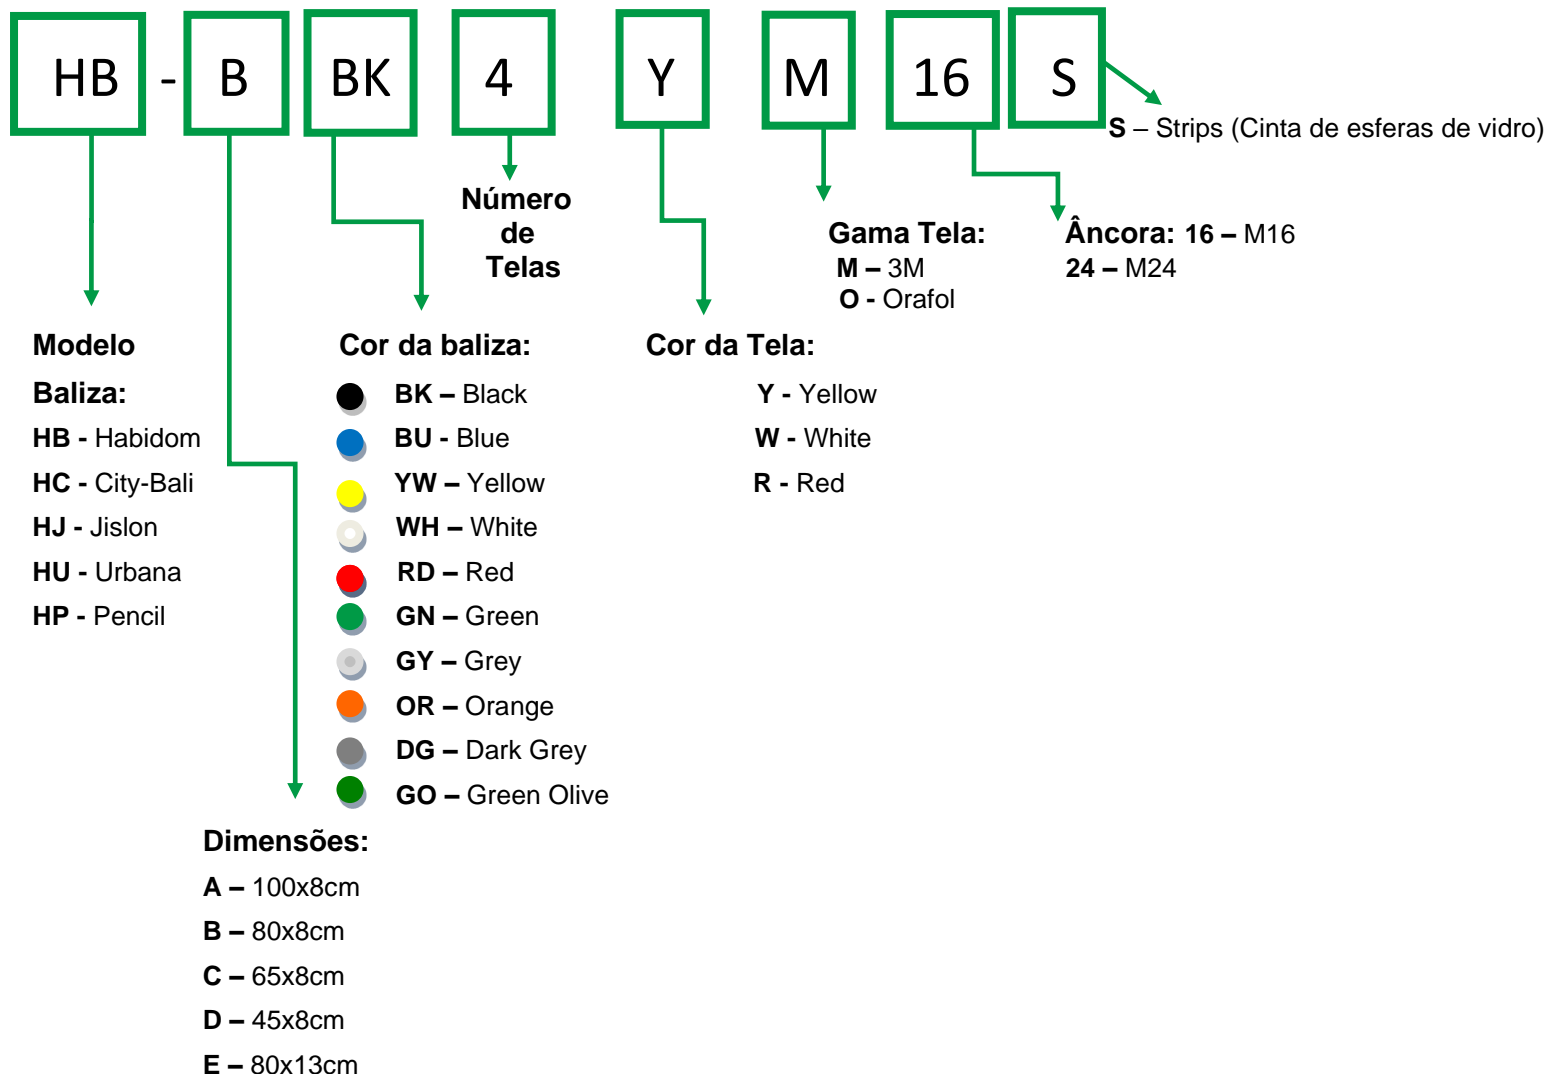

→ Informação Adicional para Encomendas:

Esquema referência para submeter encomenda:

Submeter Encomenda Indicando:

- Modelo
- Dimensão
- Cor
- Número de Telas
- Cor das Telas
- Gama da Tela
- Âncora
- Adição de Esferas de vidro

Ex.:

HB-BBK4YM16S

Habidom Baliza Flexível, 80cm de altura, 8cm de diâmetro, preta, 4 telas refletoras amarelas 3M, ancora M16, com esferas de vidro na base