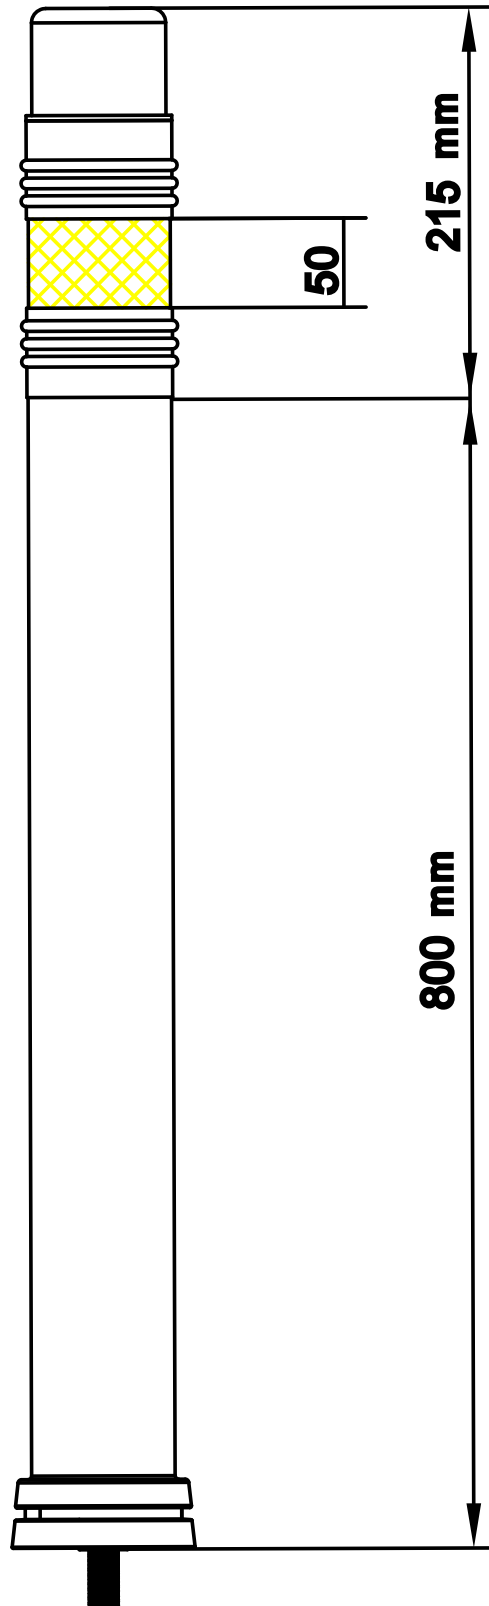

→ Baliza lápis escolar 100 cm x 8 cm